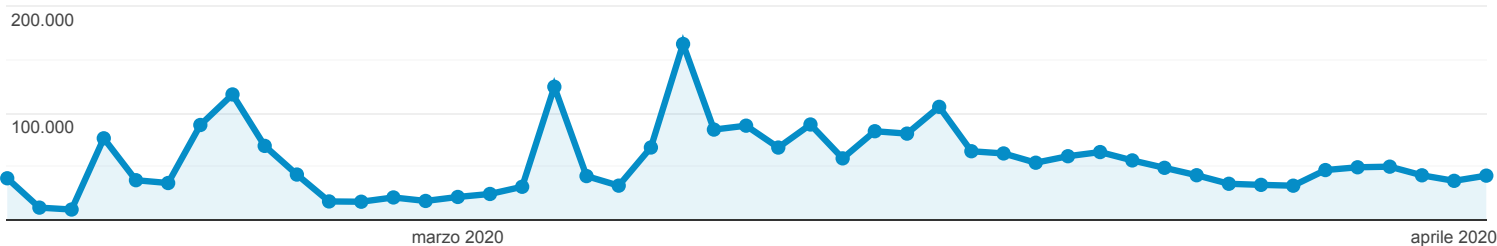

Panoramica del pubblico

Tutti gli utenti
100,00% Utenti

16 feb 2020 - 2 apr 2020

Panoramica

Visualizzazioni di pagina

Utenti

527.402

Nuovi utenti

474.149

Sessioni

1.079.590

Numero di sessioni per utente

2,05

Visualizzazioni di pagina

2.588.744

Pagine/sessione

2,40

Durata sessione media

00:00:35

Frequenza di rimbalzo

0,49%

New Visitor Returning Visitor

Lingua

Lingua	Utenti	% Utenti
1. it-it	408.506	76,07%
2. it	82.304	15,33%
3. uk-ua	11.763	2,19%
4. ru-ru	9.004	1,68%
5. en-us	7.576	1,41%
6. en-gb	2.491	0,46%
7. ro-ro	1.919	0,36%
8. ru-ua	1.727	0,32%
9. uk	863	0,16%
10. it-sm	835	0,16%