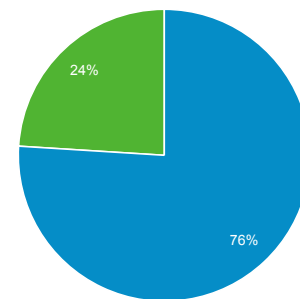

474.149

Sessioni

1.079.590

Numero di sessioni per utente

2,05

Visualizzazioni di pagina

2.588.744

Pagine/sessione

2,40

Durata sessione media

00:00:35

Frequenza di rimbalzo

0,49%

New Visitor Returning Visitor

Lingua

Lingua	Utenti	% Utenti
1. it-it	408.506	76,07%
2. it	82.304	15,33%
3. uk-ua	11.763	2,19%
4. ru-ru	9.004	1,68%
5. en-us	7.576	1,41%
6. en-gb	2.491	0,46%
7. ro-ro	1.919	0,36%
8. ru-ua	1.727	0,32%
9. uk	863	0,16%
10. it-sm	835	0,16%